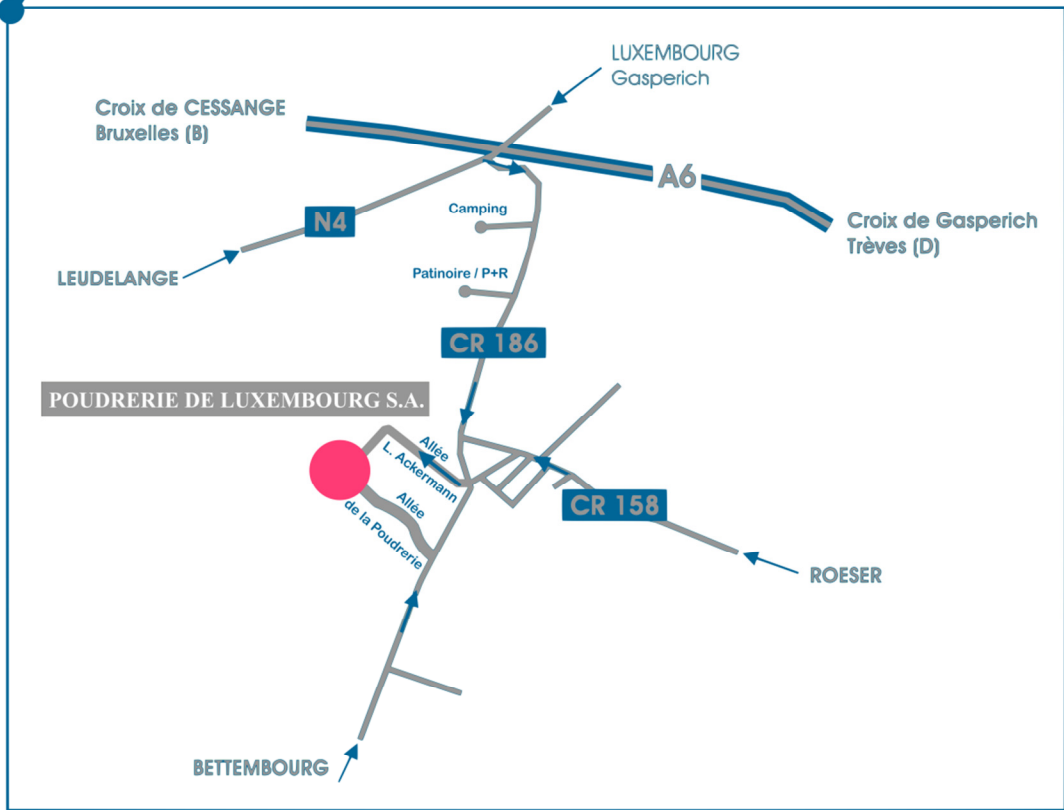

# Carte de localisation

## Location map / Anreiseplan

Autoroute A7 Ettelbruck/Luxembourg  
 Sortie Luxembourg-Metz  
 Rejoindre A3 direction Metz  
 Sortie Livange sur N31 direction Bettembourg  
 A 750m prendre à droite direction Kockelscheuer