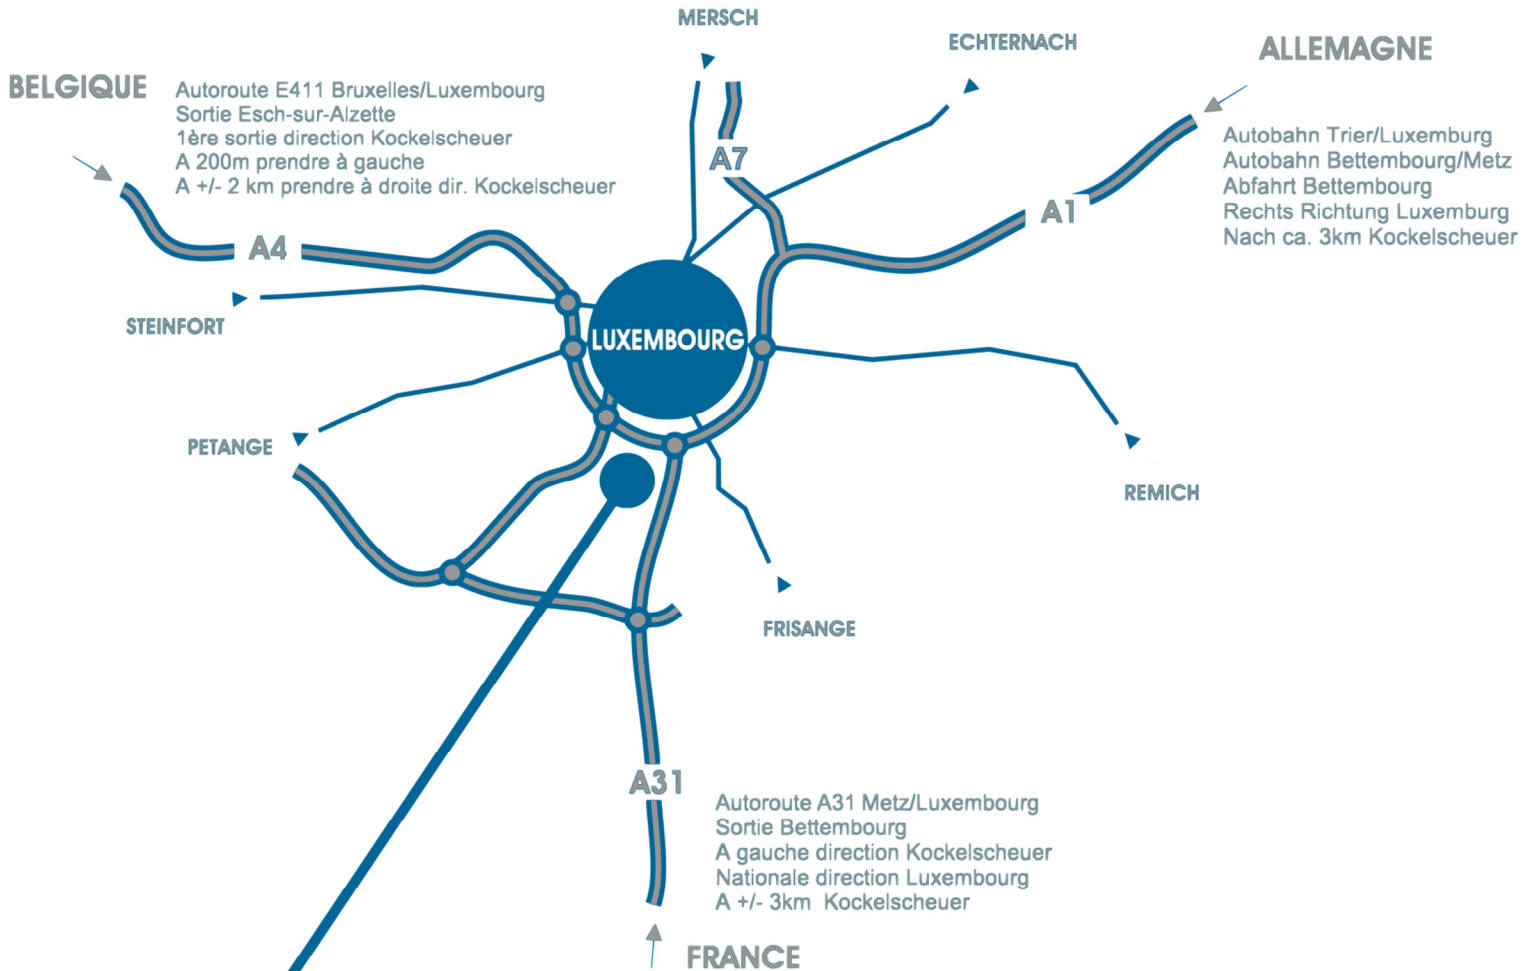

# Carte de localisation

## Location map / Anreiseplan

Autoroute A7 Ettelbruck/Luxembourg  
 Sortie Luxembourg-Metz  
 Rejoindre A3 direction Metz  
 Sortie Livange sur N31 direction Bettembourg  
 A 750m prendre à droite direction Kockelscheuer